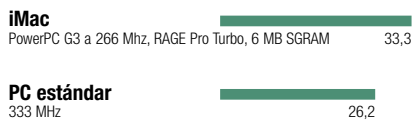

Hoja de datos

iMac

Comparación del rendimiento del procesador

Basada en el Test BYTEmark

Puntuación del Test BYTEmark © McGraw-Hill

Comparación del rendimiento con juegos

Basada en la puntuación del Test Time Demo realizado con "Quake"

Test realizado con "Quake" ejecutando "TIMEDEMO DEMO2" a una resolución de 640 x 480 píxels y 16 bits por píxel (color). Frames por segundo según los indicadores de "Quake".

Características técnicas

Procesador y memoria