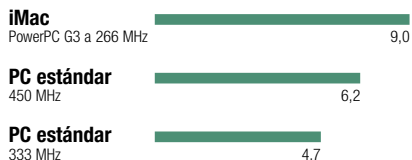

Hoja de datos

iMac

Comparación del rendimiento del procesador

Basada en el Test BYTEmark

Puntuación del Test BYTEmark © McGraw-Hill